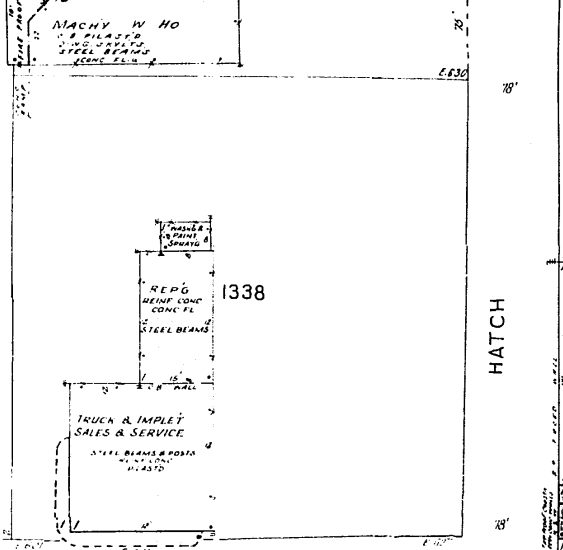

419

FRONT AV.

ROUGH ROCKY GROUND

SPOKANE RIVER

1323

RIVERSIDE AV. EXTN. (PRIV)

N.P. N.W.V. (AMIN LINE)

437

1327

1328

439

SHERIDAN